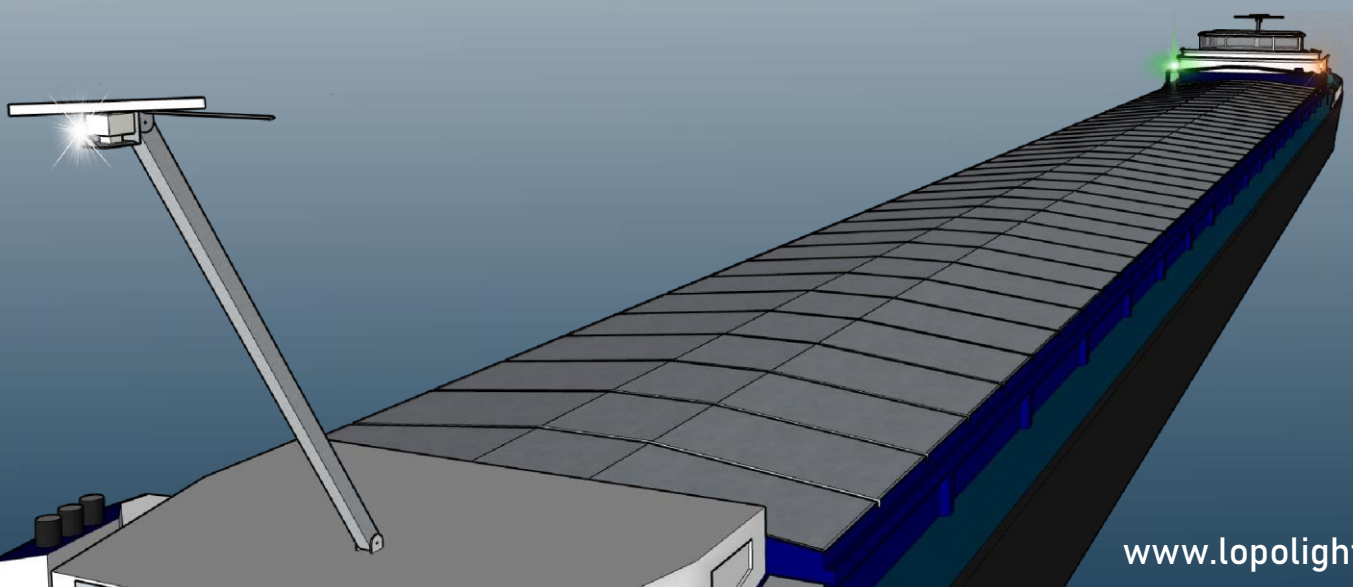

De verlichting kent de volgende unieke eigenschappen:

- Op basis van de LED technologie zeer laag stroom verbruik (70-90% minder dan conventionele navigatie verlichting).
- Lange levensduur (5 jaar fabrieksgarantie)
- Klein en compact
- Robuuste, trilling bestendige, waterdichte lichtmetalen behuizing IP-68
- Flexibele montage mogelijkheden
- Voldoet aan de eisen van alle binnenvaart reglementen.....

||| LOPOLIGHT |||

Horizontale bevestiging

Verticale (wand-) bevestiging

Specificaties navigatieverlichting binnenvaart

Technische Specificaties:

| | |
|-------------------|-------------------------------------|
| Voltage: | 10 – 32 VDC (Volle licht opbrengst) |
| Aantal LED's: | 1 Power LED |
| IP classificatie: | IP 68 |
| Werk temperatuur: | -25°C tot +55°C |
| Behuizing: | Geanodiseerd aluminium |